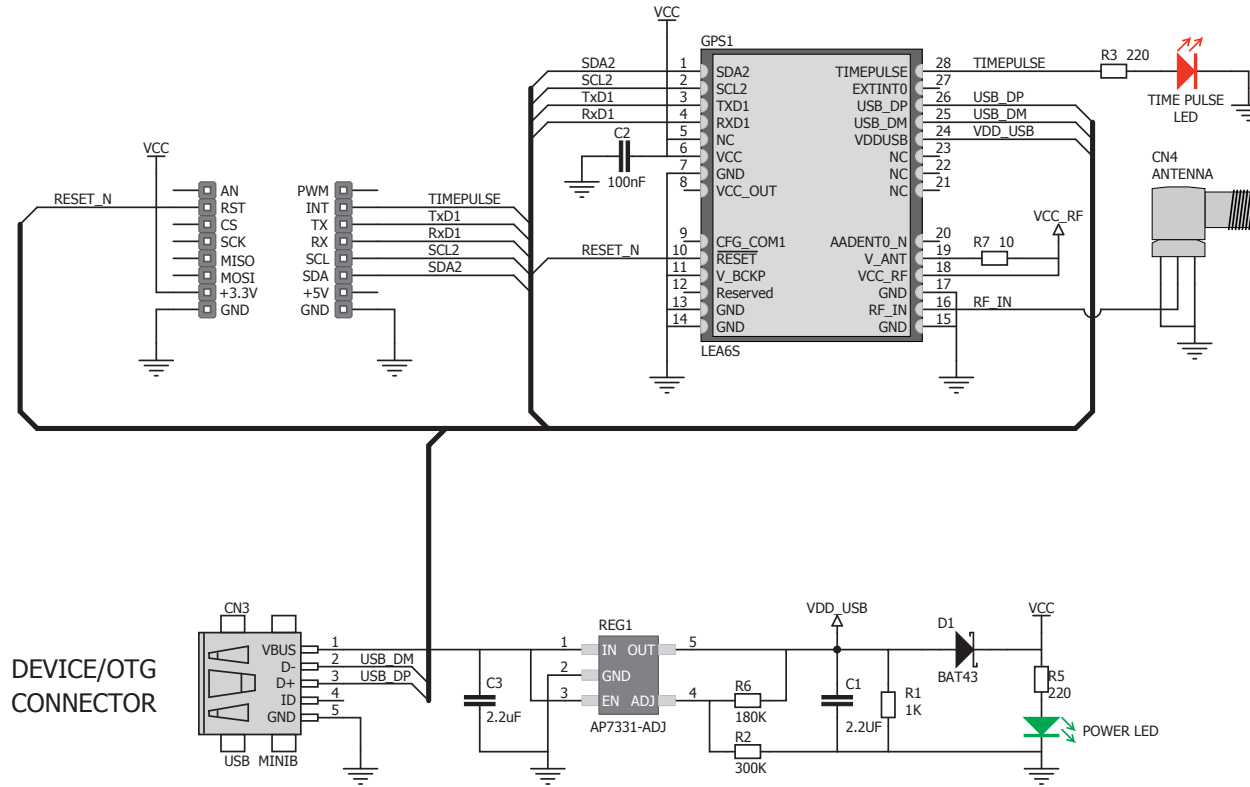

# GPS click schematic v100

[www.mikroe.com](http://www.mikroe.com)