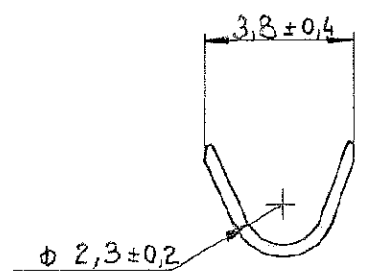

A3

N° C142685

SECTION AA

SECTION BB

OUTIL 13084

OUTIL 13123

DIMENSIONS IN MM  
DOT NOT SCALE PRINT  
Dimensions en mm.  
Reproduction non à l'échelle

DIST

142685-3	Bronze phosphoreux	PRÉ ÉTAMÉ	
REFERENCE	MATIERE	Finition	OBSERVATION
© 19 BY AMP INCORPORATED ALL RIGHTS RESERVED. AMP PRODUCTS COVERED BY PATENTS AND/OR PATENTS PENDING			DESSIN CLIENT UNIQUEMENT POUR REFERENCES
DESSINE 23.06.87	MATIERE ET FINITION		<b>AMP</b> AMP DE FRANCE 95301 PONTOISE
PERSON	Bronze phosphoreux		
VERIFIE	Pas : 22 ± 0,1		CLASSE
APPROUVE	DIMENS. FIL	ISOLANT	TYPE
	0,35mm → 1mm	1,3 - 2 ± 0,1	
	TOLERANCES SAUF INDICATION ± 0,3	ECHELLE	LOC
			F B N° C142685 REV. D
Clip 5mm à verrouillage positif Faible insertion			