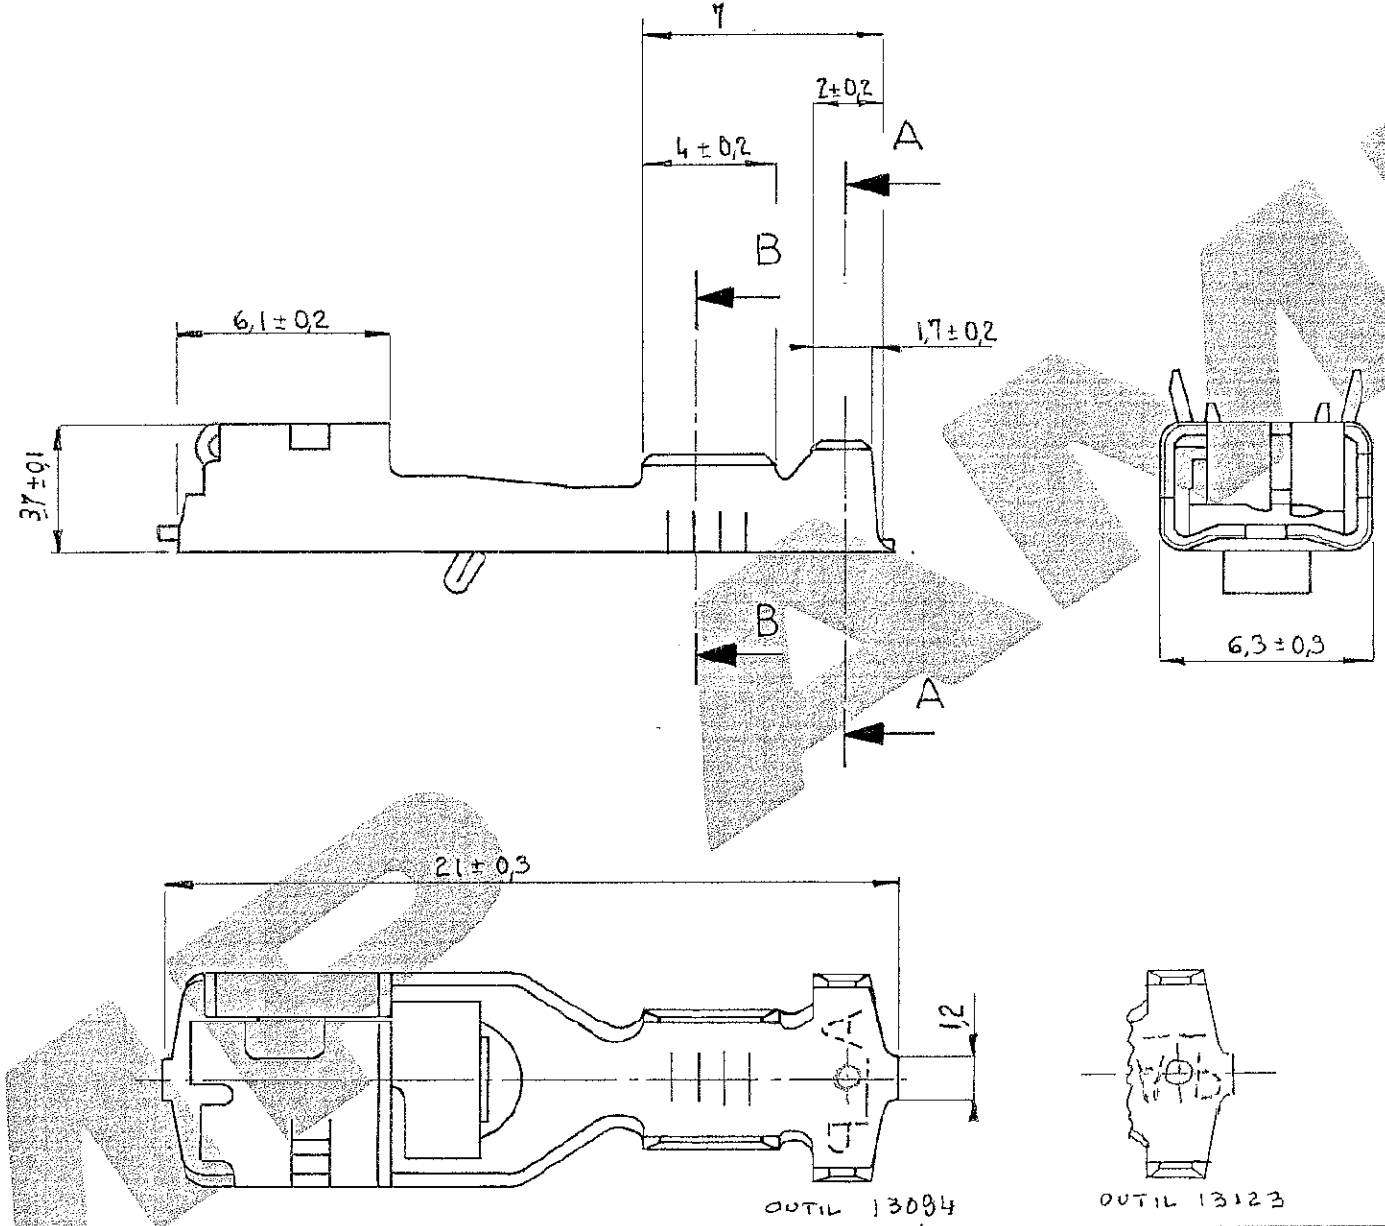

A3

N° C142685

SECTION AA

SECTION BB

OUTIL 13084

OUTIL 13123

DIMENSIONS IN MM  
DOT NOT SCALE PRINT  
Dimensions en mm.  
Reproduction non à l'échelle

DIST

142685-3	Bronze phosphoreux	PRÉ ÉTAMÉ	
REFERENCE	MATIERE	Finition	OBSERVATION
© 19 BY AMP INCORPORATED ALL RIGHTS RESERVED. AMP PRODUCTS COVERED BY PATENTS AND/OR PATENTS PENDING			DESSIN CLIENT UNIQUEMENT POUR REFERENCES
DESSINE 23.06.87	MATIERE ET FINITION		<b>AMP</b> AMP DE FRANCE 95301 PONTOISE
PERSON	Bronze phosphoreux		
VERIFIE	Pas : 22 ± 0,1		CLASSE
APPROUVE	DIMENS. FIL	ISOLANT	TYPE
	0,35mm → 1mm	1,3 - 2 ± 0,1	
	TOLERANCES SAUF INDICATION ± 0,3	ECHELLE	LOC
			F B N° C142685 REV. D
Clip 5mm à verrouillage positif Faible insertion			