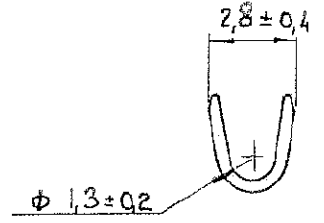

A3

N° C142685

SECTION AA

SECTION BB

OUTIL 13084

OUTIL 13123

DIMENSIONS IN MM  
DOT NOT SCALE PRINT  
Dimensions en mm.  
Reproduction non à l'échelle

DIST

142685-3	Bronze phosphoreux	PRÉ ÉTAMÉ	
REFERENCE	MATIERE	Finition	OBSERVATION
© 19 BY AMP INCORPORATED ALL RIGHTS RESERVED. AMP PRODUCTS COVERED BY PATENTS AND/OR PATENTS PENDING			DESSIN CLIENT UNIQUEMENT POUR REFERENCES
DESSINE 23.06.87	MATIERE ET FINITION		<b>AMP</b> AMP DE FRANCE 95301 PONTOISE
PERSON	Bronze phosphoreux		
VERIFIE	Pas : 22 ± 0,1		CLASSE
APPROUVE	DIMENS. FIL	ISOLANT	TYPE
	0,35mm → 1mm	1,3 - 2 ± 0,1	
	TOLERANCES SAUF INDICATION ± 0,3	ECHELLE	LOC
			F B N° C142685 REV. D
Clip 5mm à verrouillage positif Faible insertion			