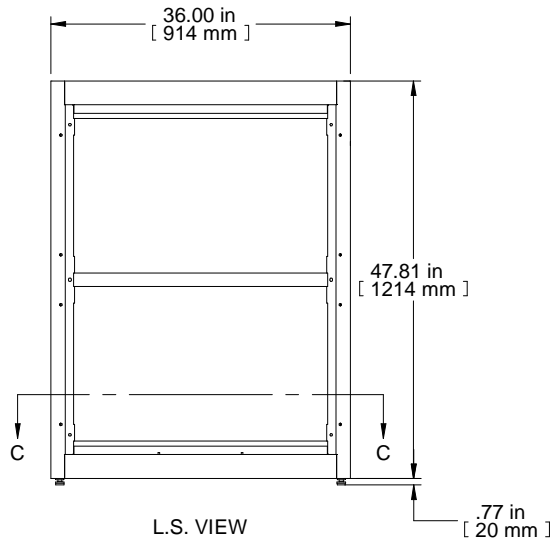

SECTION C-C

TOP VIEW  
TOP OPENING

ISOMETRIC

L.S. VIEW

FRONT VIEW

SECTION B-B

4X  
DETAIL A  
4:1

BOTTOM VIEW  
BOTTOM OPENING

PART NUMBERS	
C4F244236BK1	PAINTED BLACK TEXTURE
NOTES	
Welded Assembly. Cable entry plugs included. See Hammond Website for Frame Accessories.	
Français	
Pour tous les détails sur nos produits, svp veuillez consulter notre site <a href="http://www.hammondmgf.com">www.hammondmgf.com</a>	
Data subject to change without notice. Isometric drawing not to scale. Les données sont sujettes à changement sans préavis.	
	
<a href="http://www.hammondmgf.com">www.hammondmgf.com</a>	
PART NO. C4F244236	