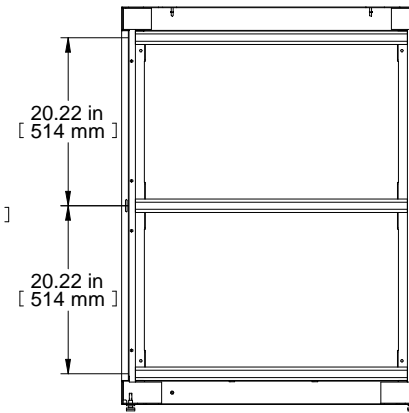

SECTION C-C

TOP VIEW  
TOP OPENING

ISOMETRIC

L.S. VIEW

FRONT VIEW

SECTION B-B

4X  
DETAIL A  
4:1

BOTTOM VIEW  
BOTTOM OPENING

PART NUMBERS	
C4F244236BK1	PAINTED BLACK TEXTURE
NOTES	
Welded Assembly. Cable entry plugs included. See Hammond Website for Frame Accessories.	
Français	
Pour tous les détails sur nos produits, svp veuillez consulter notre site <a href="http://www.hammondmgf.com">www.hammondmgf.com</a>	
Data subject to change without notice. Isometric drawing not to scale. Les données sont sujettes à changement sans préavis.	
	
<a href="http://www.hammondmgf.com">www.hammondmgf.com</a>	
PART NO. C4F244236	