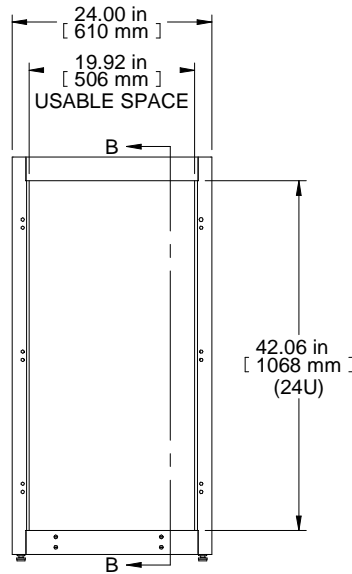

SECTION C-C

TOP VIEW  
TOP OPENING

ISOMETRIC

L.S. VIEW

FRONT VIEW

SECTION B-B

4X  
DETAIL A  
4:1

BOTTOM VIEW  
BOTTOM OPENING

PART NUMBERS	
C4F244236BK1	PAINTED BLACK TEXTURE
NOTES	
Welded Assembly. Cable entry plugs included. See Hammond Website for Frame Accessories.	
Français	
Pour tous les détails sur nos produits, svp veuillez consulter notre site <a href="http://www.hammondmgf.com">www.hammondmgf.com</a>	
Data subject to change without notice. Isometric drawing not to scale. Les données sont sujettes à changement sans préavis.	
	
<a href="http://www.hammondmgf.com">www.hammondmgf.com</a>	
PART NO. C4F244236	