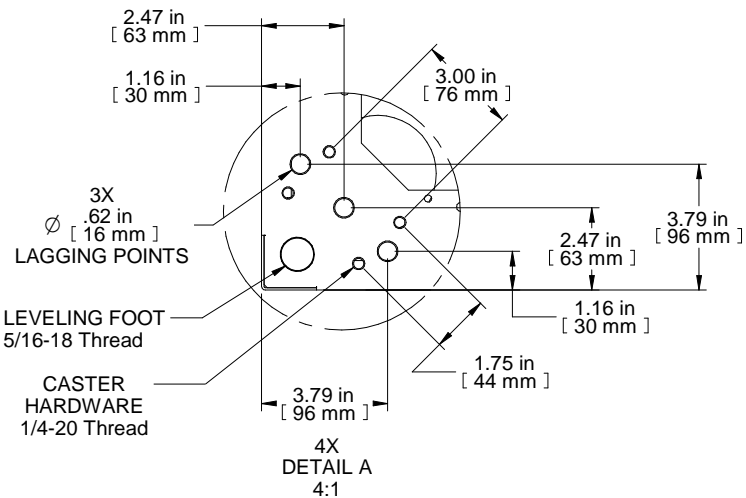

SECTION C-C

TOP VIEW  
TOP OPENING

ISOMETRIC

L.S. VIEW

FRONT VIEW

SECTION B-B

4X  
DETAIL A  
4:1

BOTTOM VIEW  
BOTTOM OPENING

PART NUMBERS	
C4F244236BK1	PAINTED BLACK TEXTURE
NOTES	
Welded Assembly. Cable entry plugs included. See Hammond Website for Frame Accessories.	
Français	
Pour tous les détails sur nos produits, svp veuillez consulter notre site <a href="http://www.hammondmgf.com">www.hammondmgf.com</a>	
Data subject to change without notice. Isometric drawing not to scale. Les données sont sujettes à changement sans préavis.	
	
<a href="http://www.hammondmgf.com">www.hammondmgf.com</a>	
PART NO. C4F244236	