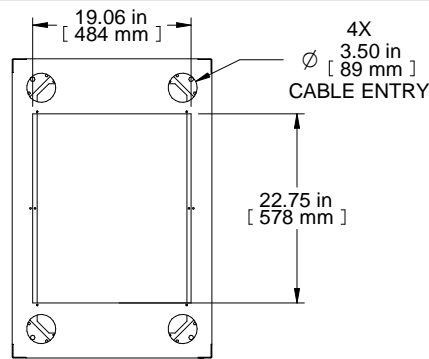

SECTION C-C

TOP VIEW  
TOP OPENING

ISOMETRIC

L.S. VIEW

FRONT VIEW

SECTION B-B

4X  
DETAIL A  
4:1

BOTTOM VIEW  
BOTTOM OPENING

PART NUMBERS	
C4F244236BK1	PAINTED BLACK TEXTURE
NOTES	
Welded Assembly. Cable entry plugs included. See Hammond Website for Frame Accessories.	
Français	
Pour tous les détails sur nos produits, svp veuillez consulter notre site <a href="http://www.hammondmgf.com">www.hammondmgf.com</a>	
Data subject to change without notice. Isometric drawing not to scale. Les données sont sujettes à changement sans préavis.	
	
<a href="http://www.hammondmgf.com">www.hammondmgf.com</a>	
PART NO. C4F244236	