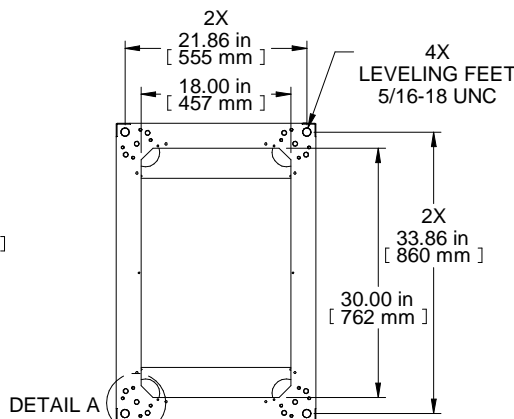

SECTION C-C

TOP VIEW  
TOP OPENING

ISOMETRIC

L.S. VIEW

FRONT VIEW

SECTION B-B

4X  
DETAIL A  
4:1

BOTTOM VIEW  
BOTTOM OPENING

PART NUMBERS	
C4F244236BK1	PAINTED BLACK TEXTURE
NOTES	
Welded Assembly. Cable entry plugs included. See Hammond Website for Frame Accessories.	
Français	
Pour tous les détails sur nos produits, svp veuillez consulter notre site <a href="http://www.hammondmgf.com">www.hammondmgf.com</a>	
Data subject to change without notice. Isometric drawing not to scale. Les données sont sujettes à changement sans préavis.	
	
<a href="http://www.hammondmgf.com">www.hammondmgf.com</a>	
PART NO. C4F244236	